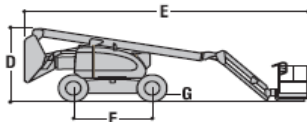

€ 232,- per dag

€ 612,- per week

€ 1.960,- per maand

3 % verzekeringstoeslag over het netto huurbedrag.