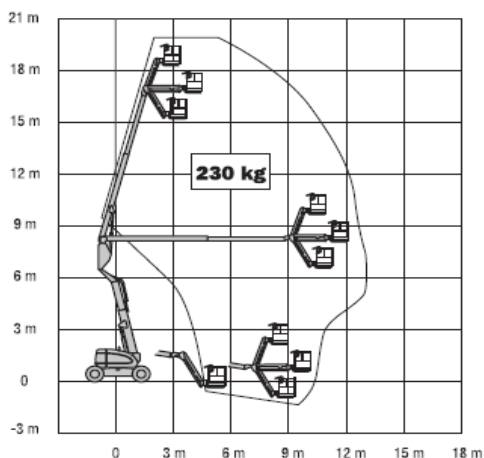

€ 232,- per dag

€ 612,- per week

€ 1.960,- per maand

3 % verzekeringstoeslag over het netto huurbedrag.