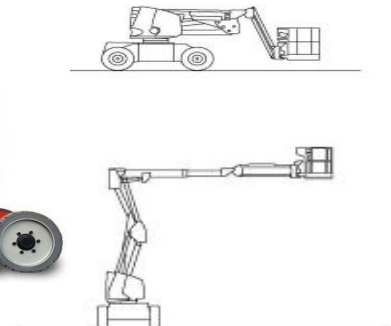

HOOGWERKER VERHUUR

SCHAARHOOGWERKER

JLG 2030 ES

werkhoogte	8,1 m
Platform L x B	0,76x2,3 m
Beugel ondersteuning L x B	-
Apparatuur afmetingen. L / B / H	2,3x0,76x1,82 m
netto gewicht	2065 kg
Personen	2
netto belasting	360 kg
platformverlenging	0,9 m
proportionele regeling	-

€ 45,- per dag

€ 110,- per week

€ 400,- per maand

3 % verzekeringstoeslag over het netto huurbedrag.

TELESCOOP

Manitou 150 AET

werkhoogte	14,85 m
Platform L x B	1,5x0,8 m
Beugel ondersteuning L x B	-
Apparatuur afmetingen. L / B / H	-
netto gewicht	7085 kg
Bereik horizontaal	8,9 m
Personen	2
netto belasting	230 kg
proportionele regeling	-
Max klimvermogen	-

€ 145,- per dag

€ 350,- per week

€ 1.260,- per maand

3 % verzekeringstoeslag over het netto huurbedrag.

SCHAARHOOGWERKER

UpRight X 32

werkhoogte	11,8 m
Platform L x B	2,21x1,17 m
Beugel ondersteuning L x B	-
Apparatuur afmetingen. L / B / H	-
netto gewicht	2531 kg
Personen	-
netto belasting	318 kg
platformverlenging	0,9 m
proportionele regeling	-
Max klimvermogen	-

€ 100,- per dag

€ 250,- per week

€ 900,- per maand

3 % verzekeringstoeslag over het netto huurbedrag.

Knik Telescoop hoogwerker DIESEL 16m

Manitou 160 ATJ

werkhoogte	16,25 m
Platform L x B	1,8x0,8 m
Beugel ondersteuning L x B	-
Apparatuur afmetingen. L / B / H	5x2,3x2,37m
netto gewicht	7450 kg
Bereik horizontaal	9,1 m
Personen	2
netto belasting	230 kg
proportionele regeling	-
Max klimvermogen	-