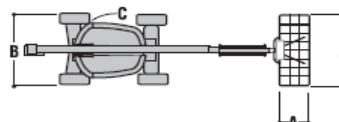

€ 232,- per dag

€ 612,- per week

€ 1.960,- per maand

3 % verzekeringstoeslag over het netto huurbedrag.