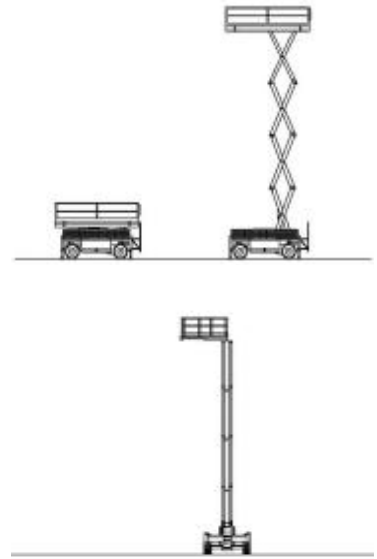

HOOGWERKER VERHUUR

SCHAARHOOGWERKER

JLG 2030 ES

werkhoogte	8,1 m
Platform L x B	0,76x2,3 m
Beugel ondersteuning L x B	-
Apparatuur afmetingen. L / B / H	2,3x0,76x1,82 m
netto gewicht	2065 kg
Personen	2
netto belasting	360 kg
platformverlenging	0,9 m
proportionele regeling	-

€ 45,- per dag

€ 110,- per week

€ 400,- per maand

3 % verzekeringstoeslag over het netto huurbedrag.

TELESCOOP

Manitou 150 AET

werkhoogte	14,85 m
Platform L x B	1,5x0,8 m
Beugel ondersteuning L x B	-
Apparatuur afmetingen. L / B / H	-
netto gewicht	7085 kg
Bereik horizontaal	8,9 m
Personen	2
netto belasting	230 kg
proportionele regeling	-
Max klimvermogen	-

€ 145,- per dag

€ 350,- per week

€ 1.260,- per maand

3 % verzekeringstoeslag over het netto huurbedrag.

SCHAARHOOGWERKER

UpRight X 32

werkhoogte	11,8 m
Platform L x B	2,21x1,17 m
Beugel ondersteuning L x B	-
Apparatuur afmetingen. L / B / H	-
netto gewicht	2531 kg
Personen	-
netto belasting	318 kg
platformverlenging	0,9 m
proportionele regeling	-
Max klimvermogen	-

€ 100,- per dag

€ 250,- per week

€ 900,- per maand

3 % verzekeringstoeslag over het netto huurbedrag.

Knik Telescoop hoogwerker DIESEL 16m

Manitou 160 ATJ

werkhoogte	16,25 m
Platform L x B	1,8x0,8 m
Beugel ondersteuning L x B	-
Apparatuur afmetingen. L / B / H	5x2,3x2,37m
netto gewicht	7450 kg
Bereik horizontaal	9,1 m
Personen	2
netto belasting	230 kg
proportionele regeling	-
Max klimvermogen	-