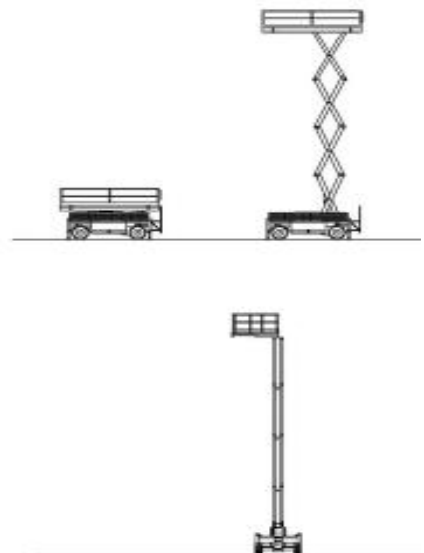

HOOGWERKER VERHUUR

SCHAARHOOGWERKER

JLG 2030 ES

werkhoogte	8,1 m
Platform L x B	0,76x2,3 m
Beugel ondersteuning L x B	-
Apparatuur afmetingen. L / B / H	2,3x0,76x1,82 m
netto gewicht	2065 kg
Personen	2
netto belasting	360 kg
platformverlenging	0,9 m
proportionele regeling	-

€ 45,- per dag

€ 110,- per week

€ 400,- per maand

3 % verzekeringstoeslag over het netto huurbedrag.

TELESCOOP

Manitou 150 AET

werkhoogte	14,85 m
Platform L x B	1,5x0,8 m
Beugel ondersteuning L x B	-
Apparatuur afmetingen. L / B / H	-
netto gewicht	7085 kg
Bereik horizontaal	8,9 m
Personen	2
netto belasting	230 kg
proportionele regeling	-
Max klimvermogen	-

€ 145,- per dag

€ 350,- per week

€ 1.260,- per maand

3 % verzekeringstoeslag over het netto huurbedrag.

SCHAARHOOGWERKER

UpRight X 32

werkhoogte	11,8 m
Platform L x B	2,21x1,17 m
Beugel ondersteuning L x B	-
Apparatuur afmetingen. L / B / H	-
netto gewicht	2531 kg
Personen	-
netto belasting	318 kg
platformverlenging	0,9 m
proportionele regeling	-
Max klimvermogen	-

€ 100,- per dag

€ 250,- per week

€ 900,- per maand

3 % verzekeringstoeslag over het netto huurbedrag.

Knik Telescoop hoogwerker DIESEL 16m

Manitou 160 ATJ

werkhoogte	16,25 m
Platform L x B	1,8x0,8 m
Beugel ondersteuning L x B	-
Apparatuur afmetingen. L / B / H	5x2,3x2,37m
netto gewicht	7450 kg
Bereik horizontaal	9,1 m
Personen	2
netto belasting	230 kg
proportionele regeling	-
Max klimvermogen	-